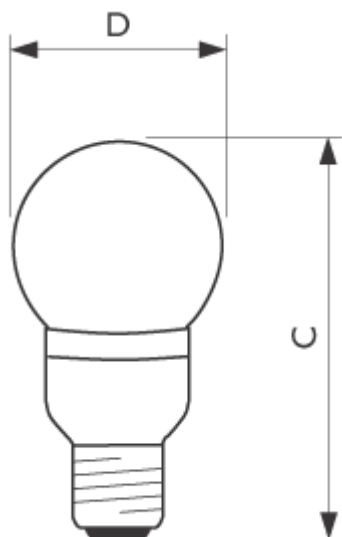

DecoLED E27

	C	D
Denumire produs	Nom	Nom
DecoLED 1W E27 RE 230-240V G50 1BC	100	50

©2009 Koninklijke Philips Electronics N.V.

All rights reserved. Reproduction in whole or in part is prohibited without the prior written consent of the copyright owner. The information presented in this document does not form part of any quotation or contract, is believed to be accurate and reliable and may be changed without notice. No liability will be accepted by the publisher for any consequence of its use. Publication thereof does not convey nor imply any license under patent- or other industrial or intellectual property rights.

Document order number : 0000 000 00000